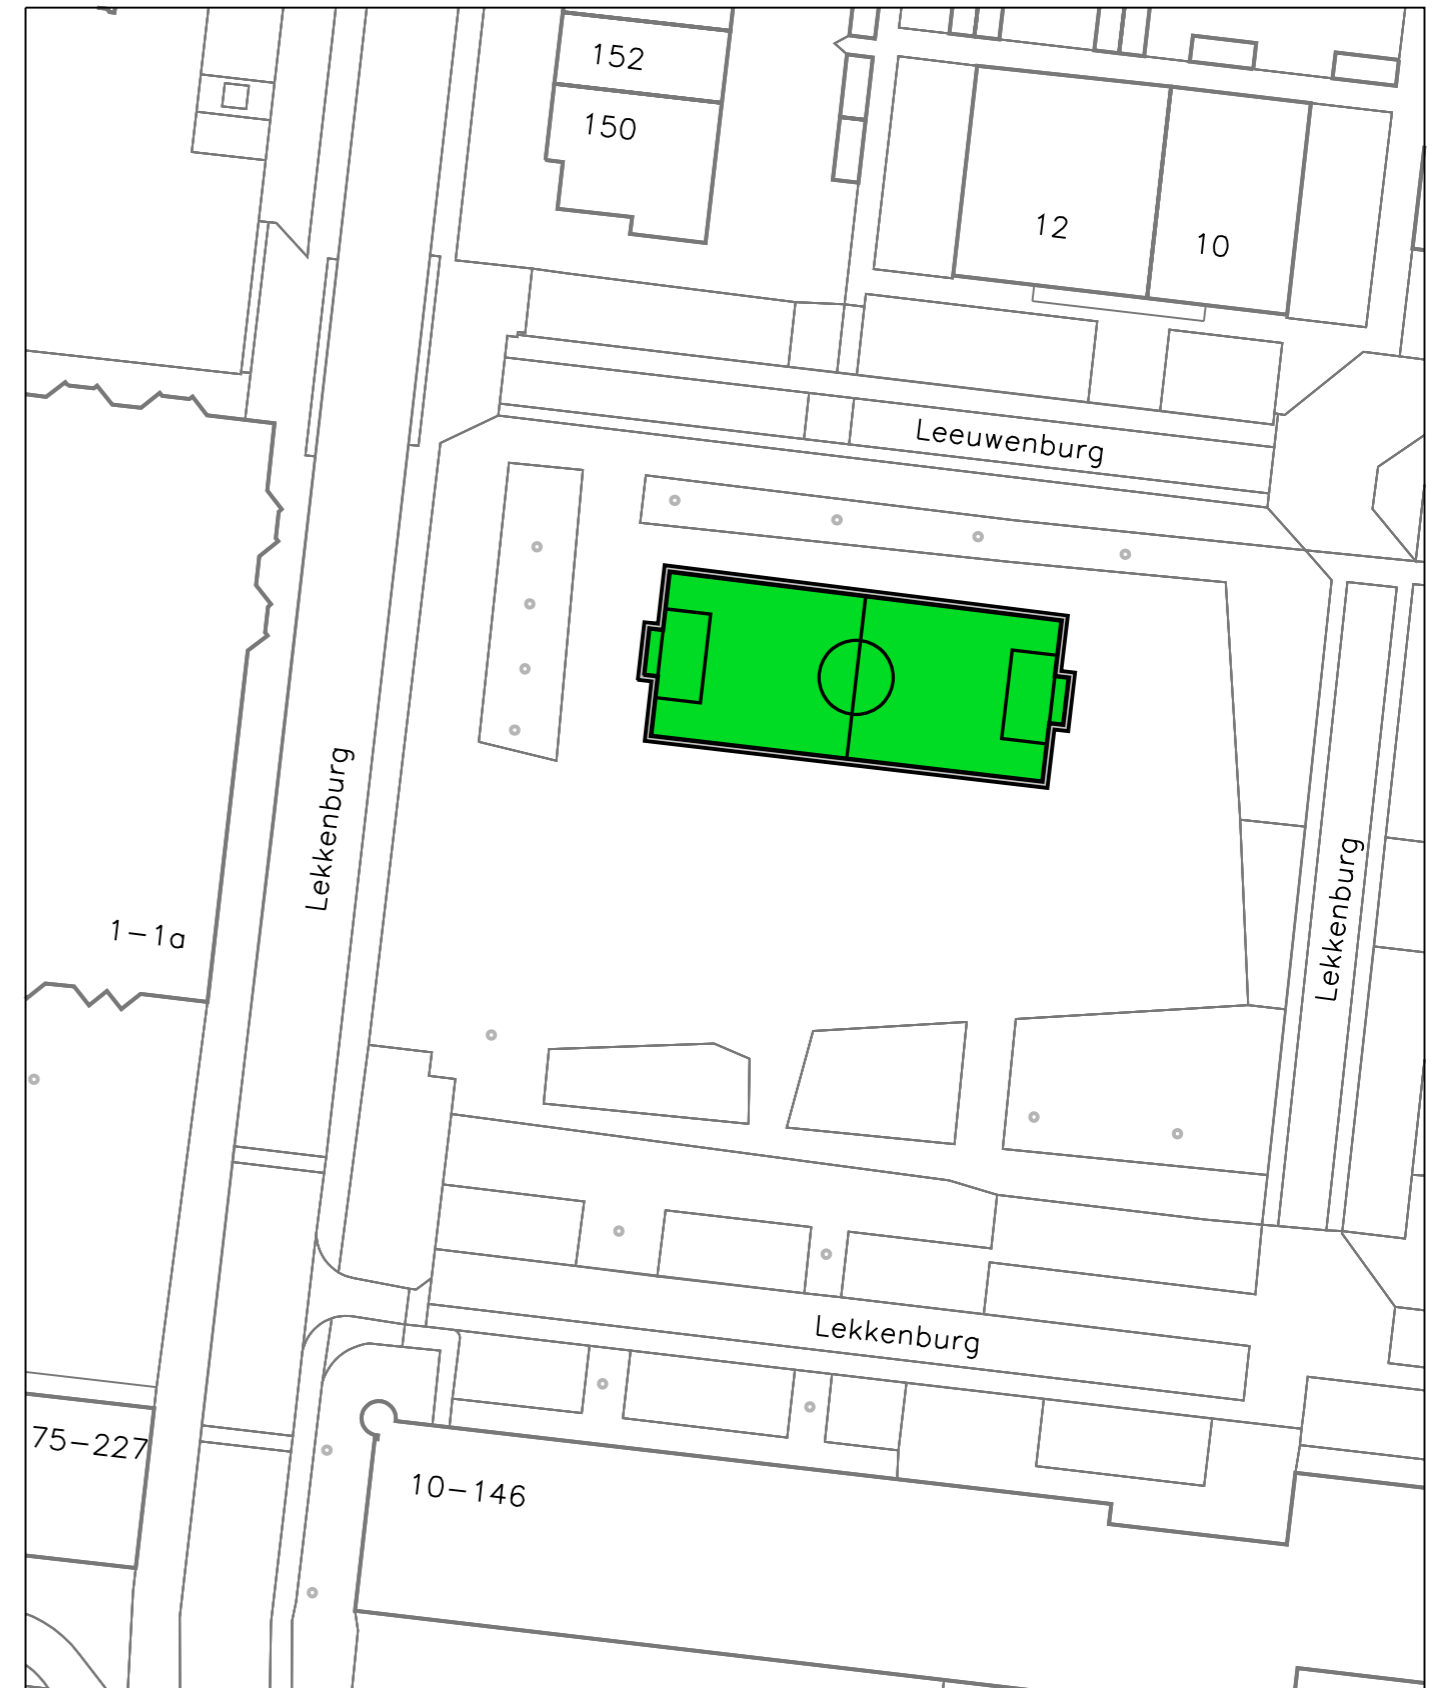

BESTAANDE SITUATIE

NIEUWE SITUATIE

LEGENDA

- verwijderen gras
- aanbrengen kunstgras groen met witte belijning
- rondom aanbrengen grijze betontegels 30x30 cm
- bestaande doelen en hekwerken behouden

bezoekadres: Burgemeester Jamesplein 1 2803 PG Gouda postadres: postbus 1086 2800 BB Gouda		project: Vervangen valondergronden 4-61 Lekkenburg	
omschrijving: Vervanging valondergrond van gras naar kunstgras		schaal: 1:500	formaat:
tekeningnummer: 2-00-01-5325		datum: 16-08-2023	datum wijz. A: 25-03-2024
		datum wijz. B:	datum wijz. C: