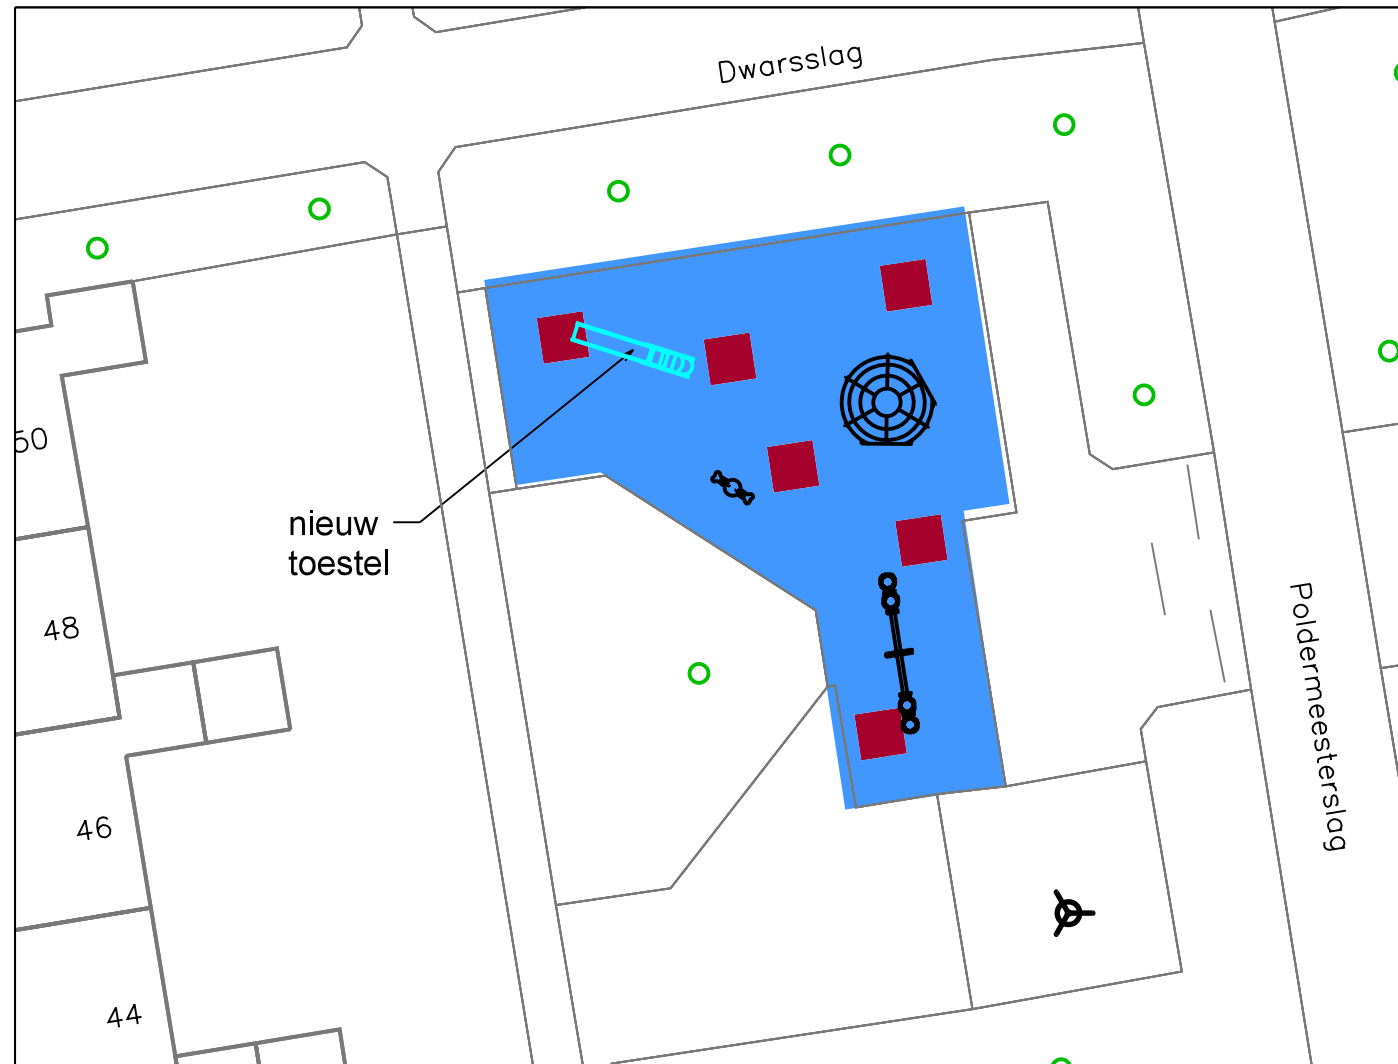

NIEUWE SITUATIE

NIEUWE SITUATIE

TE VERVANGEN TOESTEL

NIEUW TOESTEL KOMPAN M 351 GLIJBAAN

LEGENDA

rubbertegels worden vervangen
nieuwe blauwe en rode tegels

bezoekadres:
Burgemeester Jamesplein 1
2803 PG Gouda
postadres:
postbus 1086
2800 BB Gouda

project:

Speelplek 5-21 Dwarsslag

omschrijving:
Vervanging speeltoestel

tekeningnummer:

2-00-01-5325

schaal:

n.v.t.

formaat: