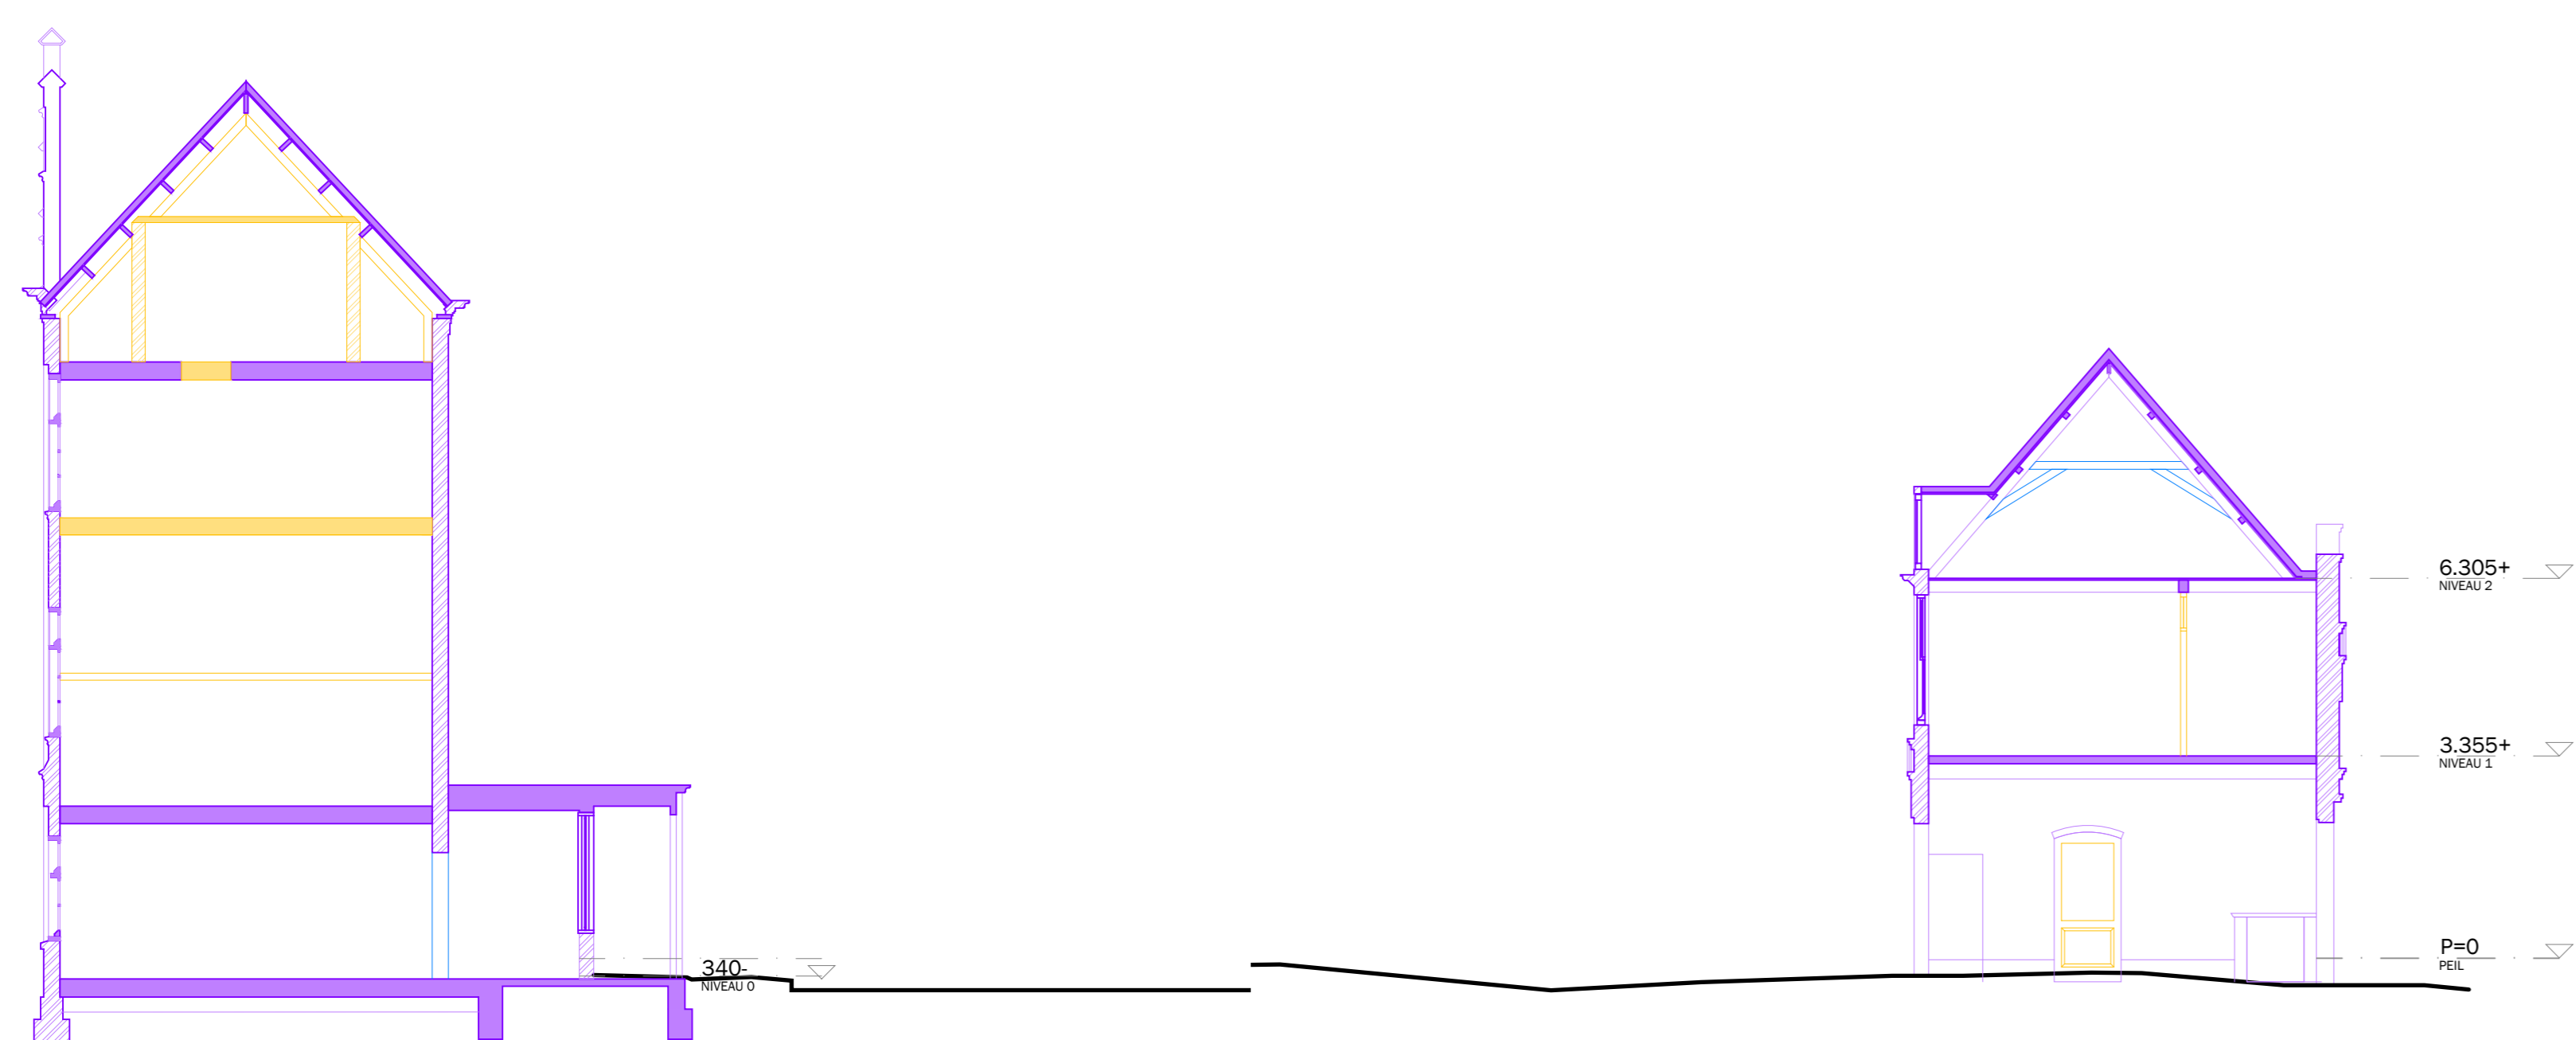

<<< doorsnede-03 >>>