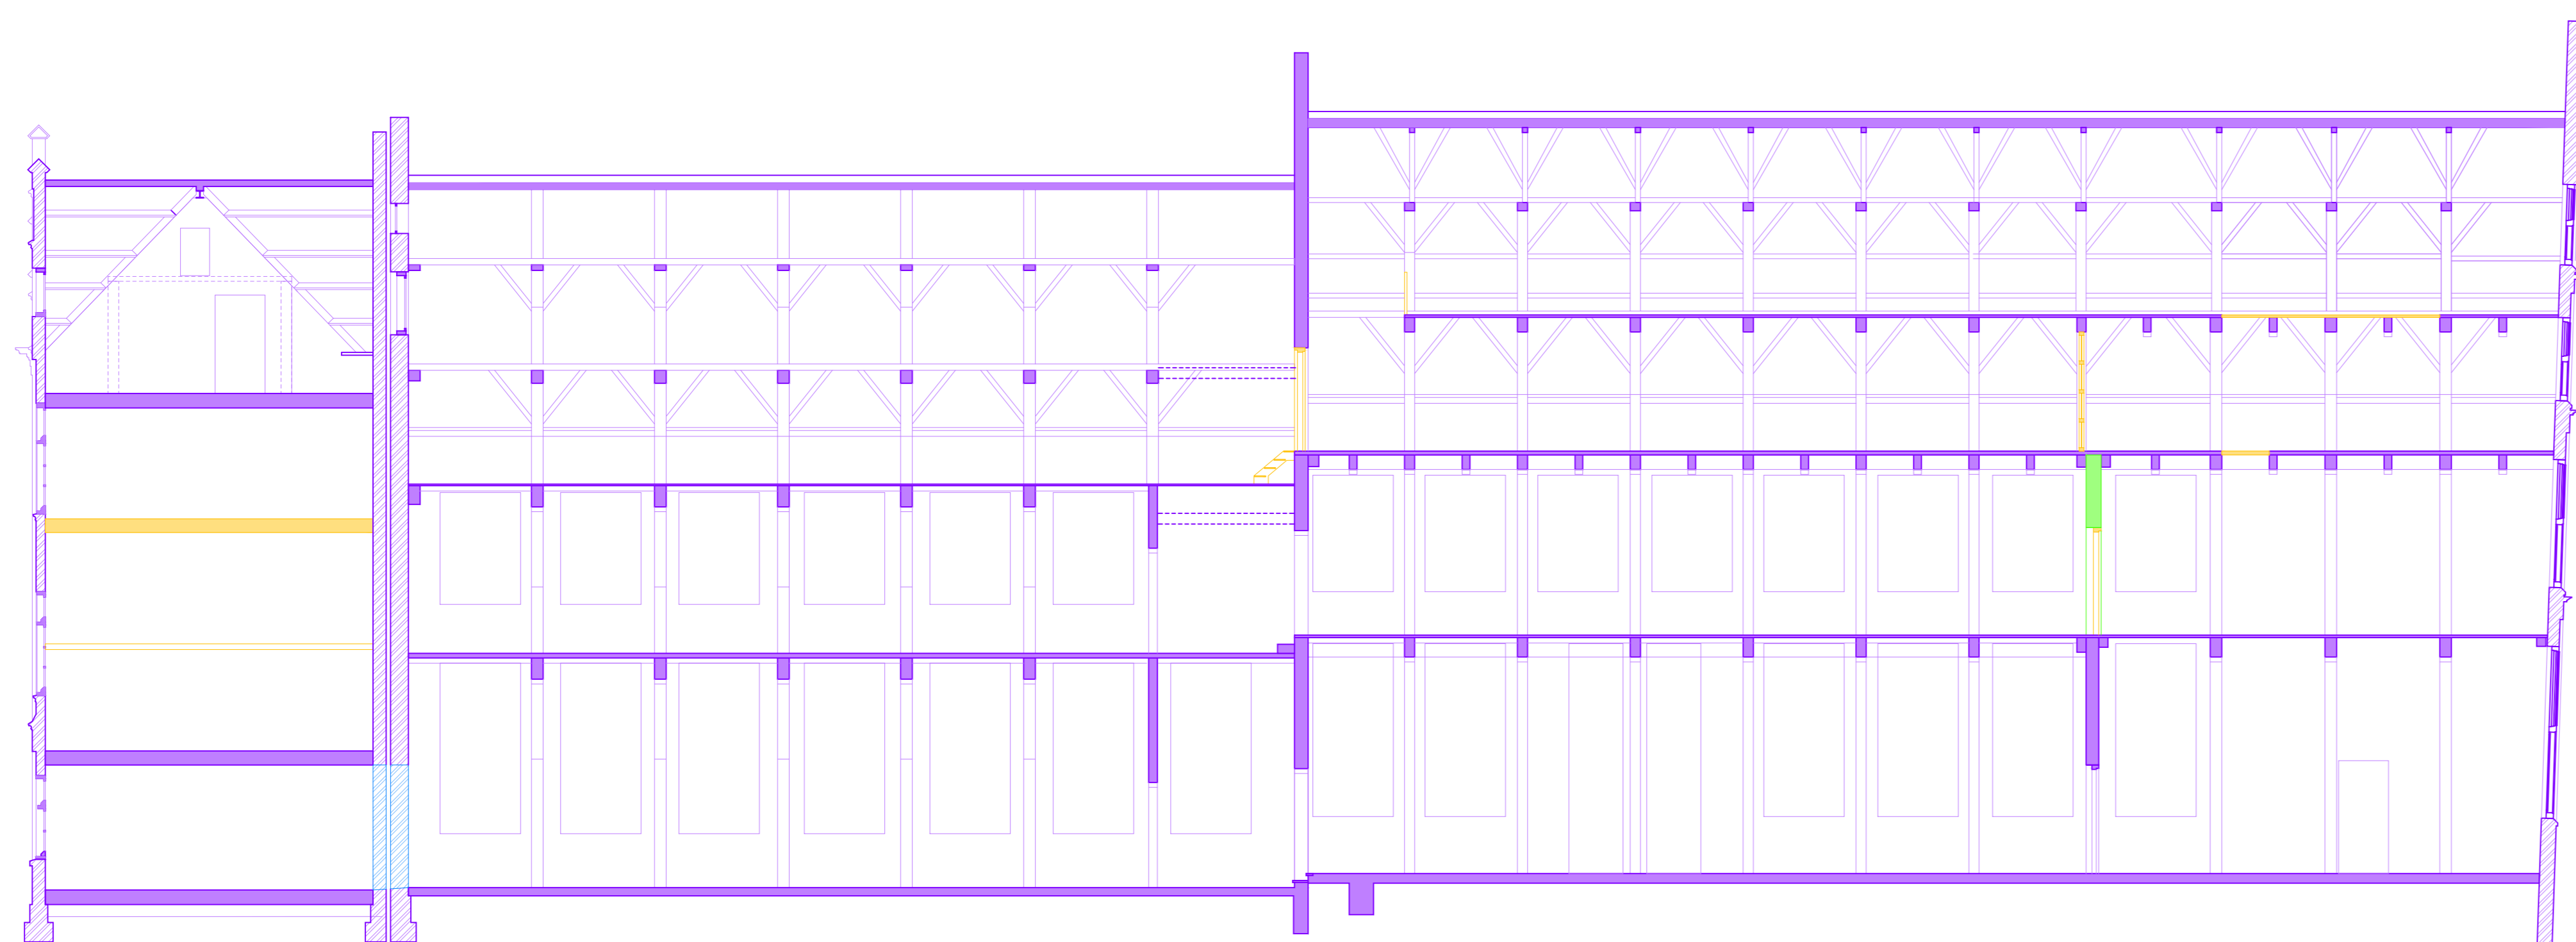

<<< doorsnede-05 >>>

OMV

mei
mei architects and planners
150 NL 3624TZ
rotterdam
+3110426222
info@mei-arch.eu
www.mei-arch.eu

projectnummer: 15003	project: Weeshuis Gouda Spieringstraat Gouda
schaal: 1:100	opdrachtgever: White House Development Gouda
datum: 26.07.2018	titel: doorsneden bestand
formaat: A0	versie: a 17.01.2019 d g b e h c f i
tekeningennummer: DO.301