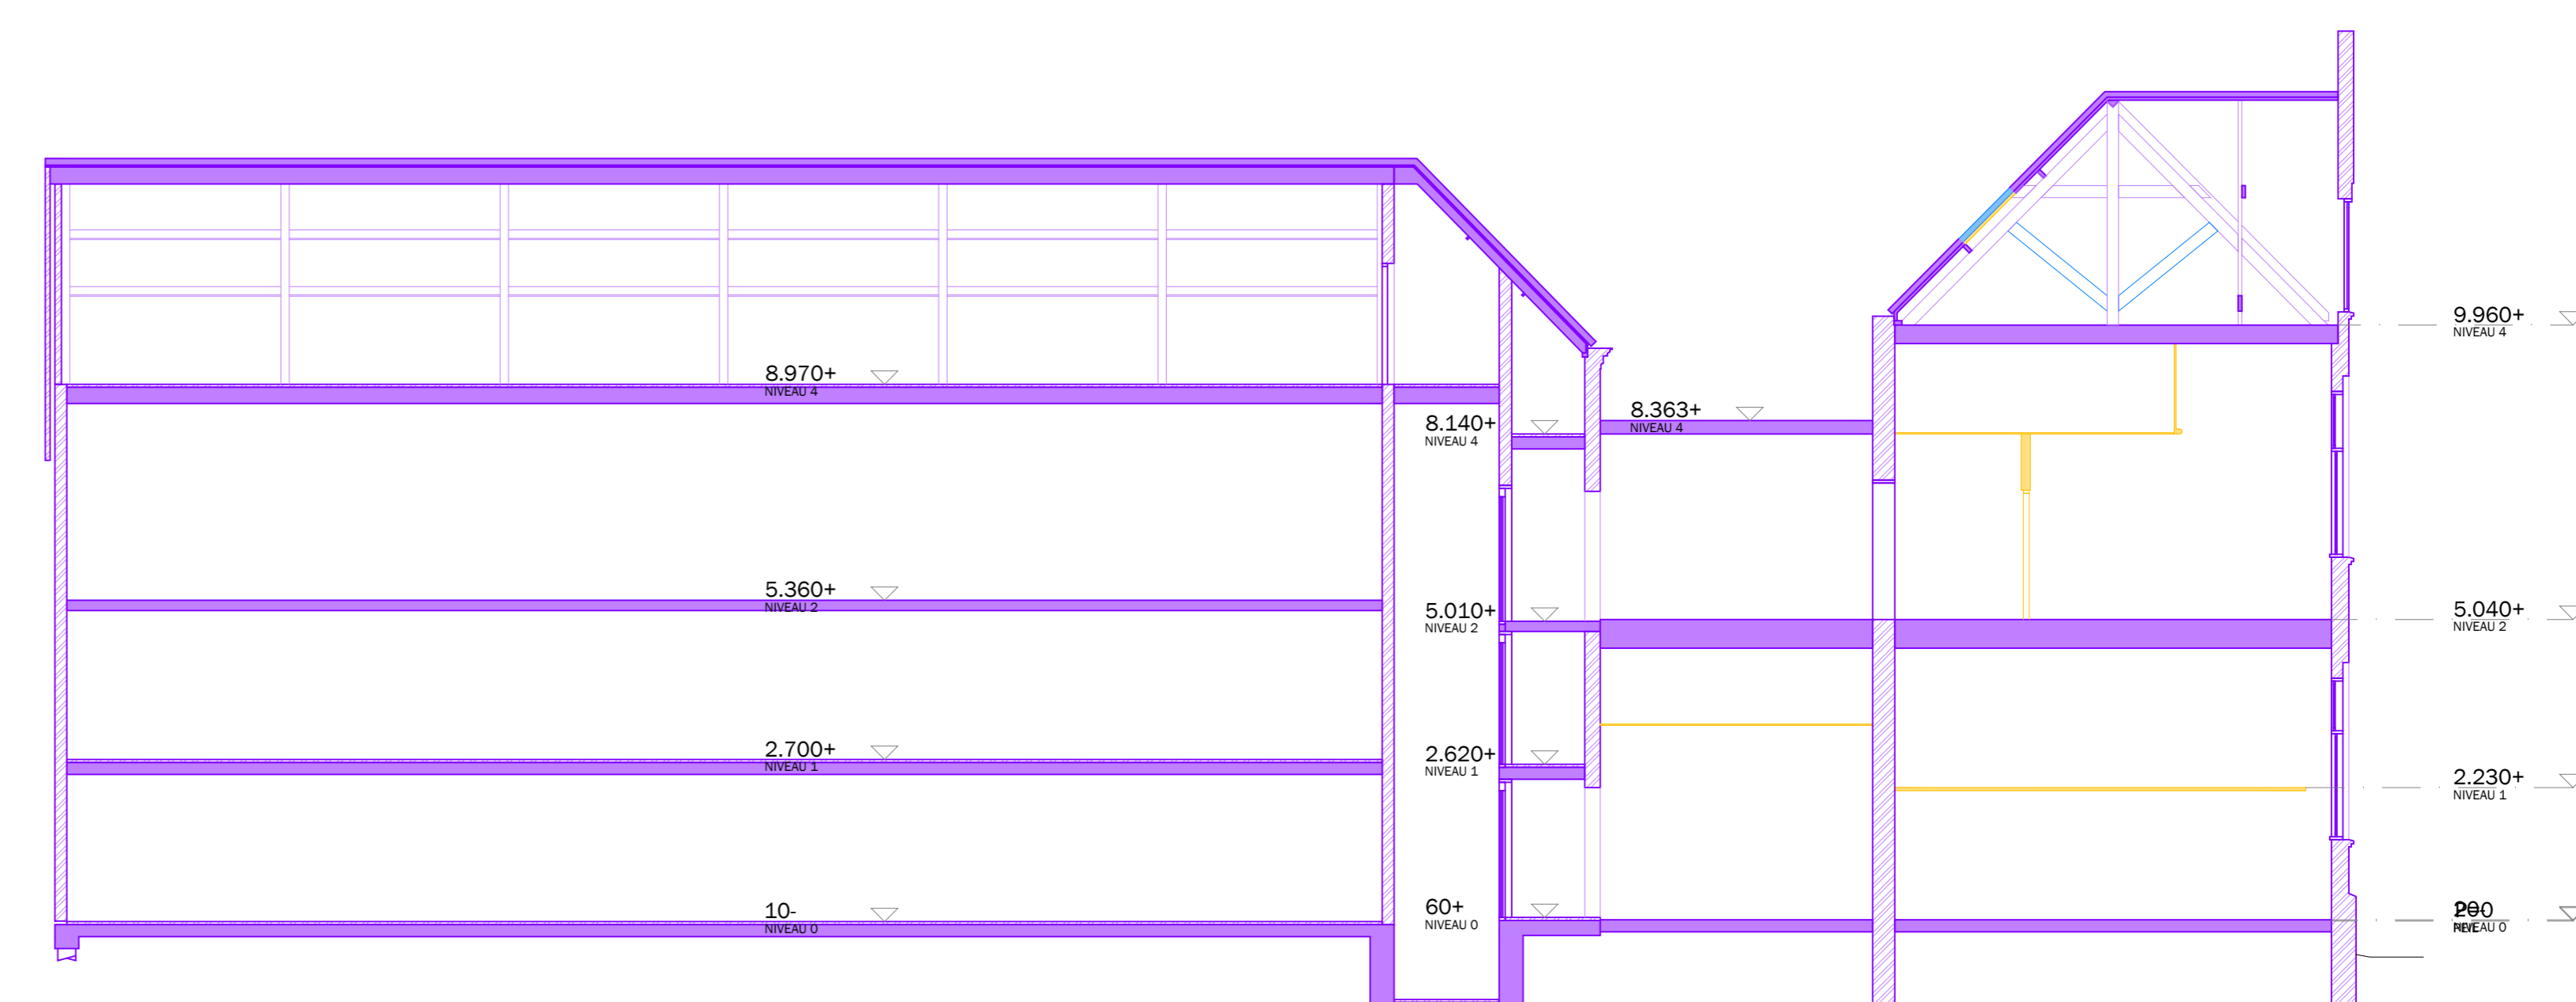

<<< doorsnede-04 >>>