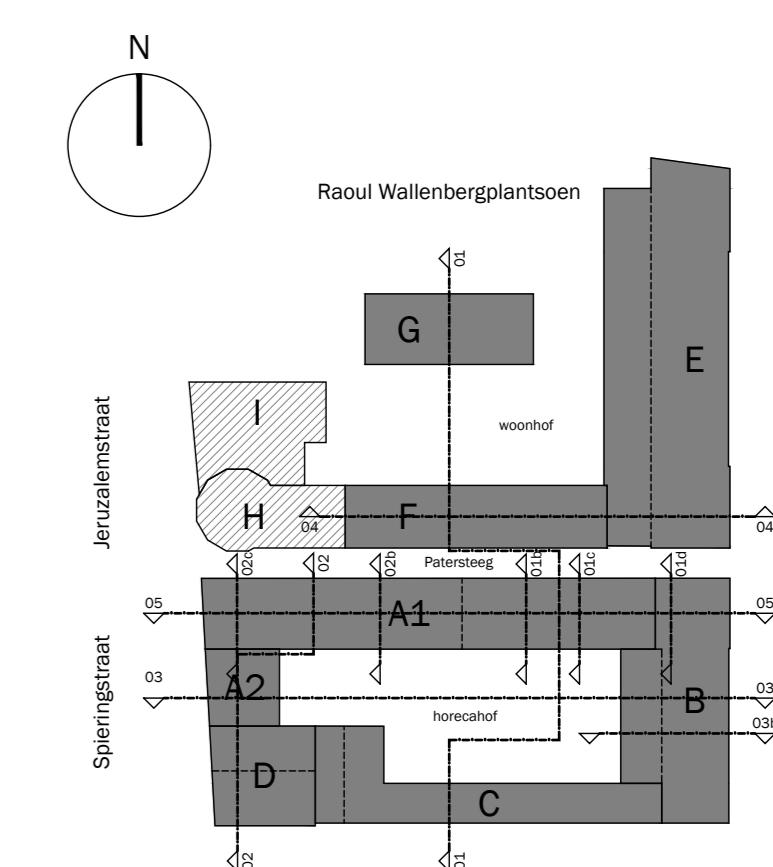

<<< doorsnede-01 >>>

<<< doorsnede-02 >>>

<<< doorsnede-03 >>>

<<< doorsnede-04 >>>

<<< doorsnede-05 >>>

OMV

mei
mei architects and planners
150 NL 3624TZ
rotterdam
+3110426222
info@mei-arch.eu
www.mei-arch.eu

projectnummer: 15003	project: Weeshuis Gouda Spieringstraat Gouda
schaal: 1:100	opdrachtgever: White House Development Gouda
datum: 26.07.2018	titel: doorsneden bestand
formaat: A0	versie: a 17.01.2019 d g b e h c f i
tekeningennummer: DO.301	