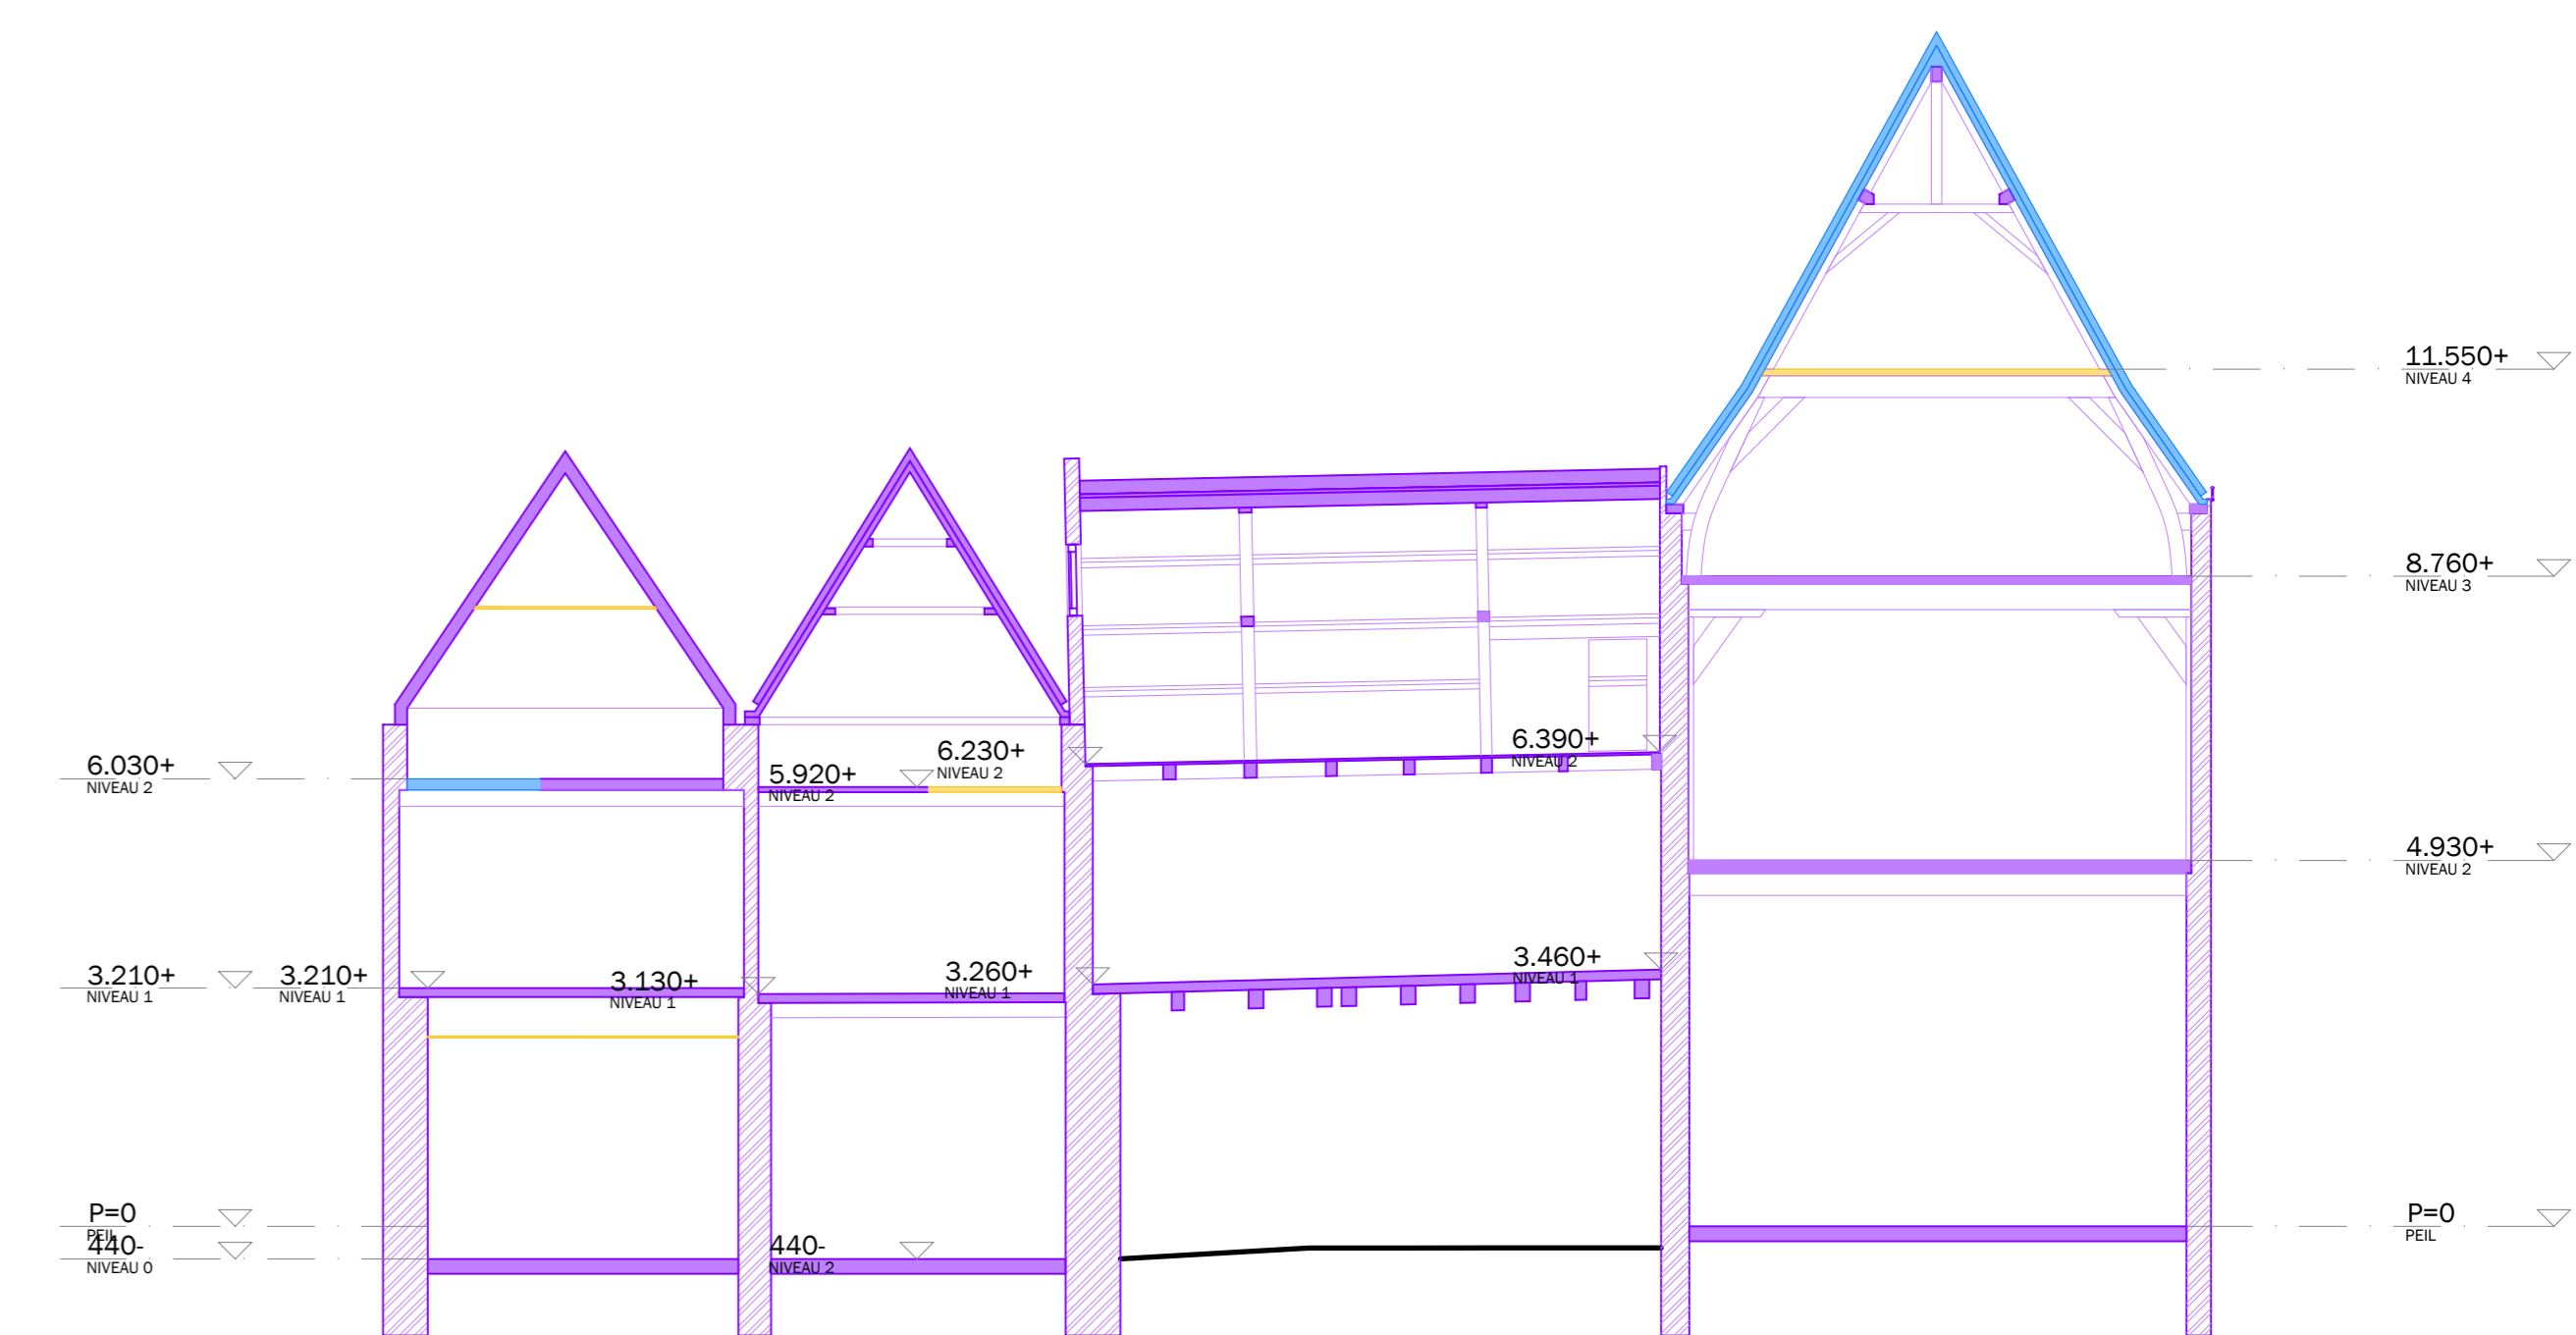

<<< doorsnede-02 >>>